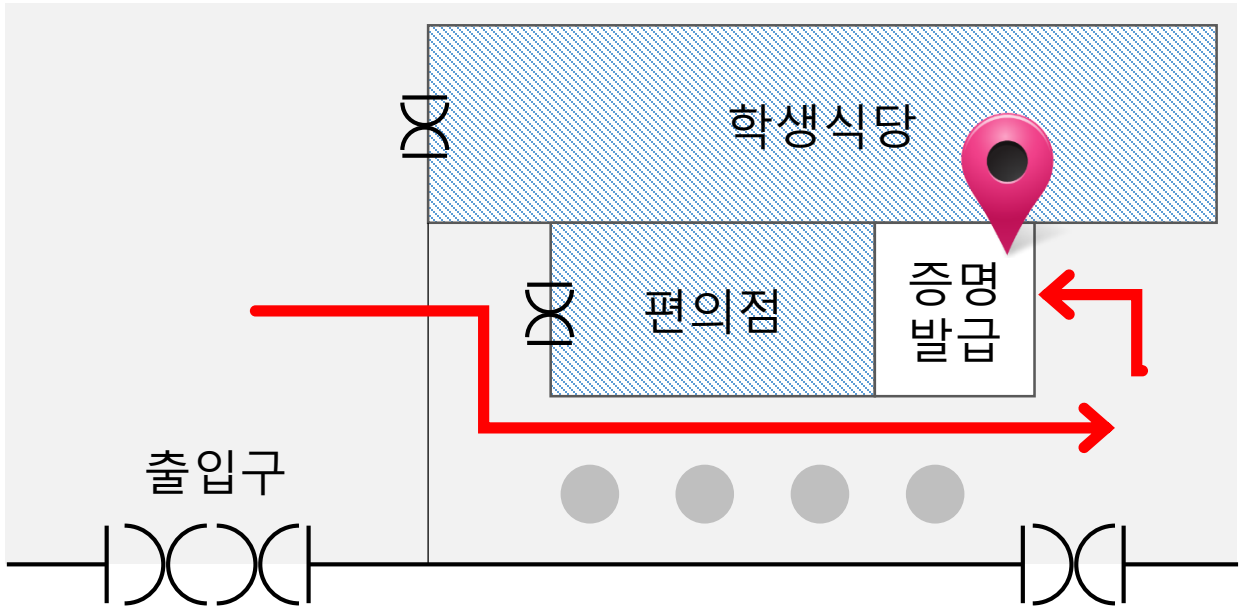

# ERICA캠퍼스 자동 증명 발급기 위치 안내

<학생복지관 1층 : 민주광장 쪽 출입구 기준>

1.  
복지관 1층 학생식당 입구 기준  
으로, 편의점 옆으로 돌아 이동

2.  
편의점 입구 반대편(뒷편) 벽면  
자동 증명기 위치 확인